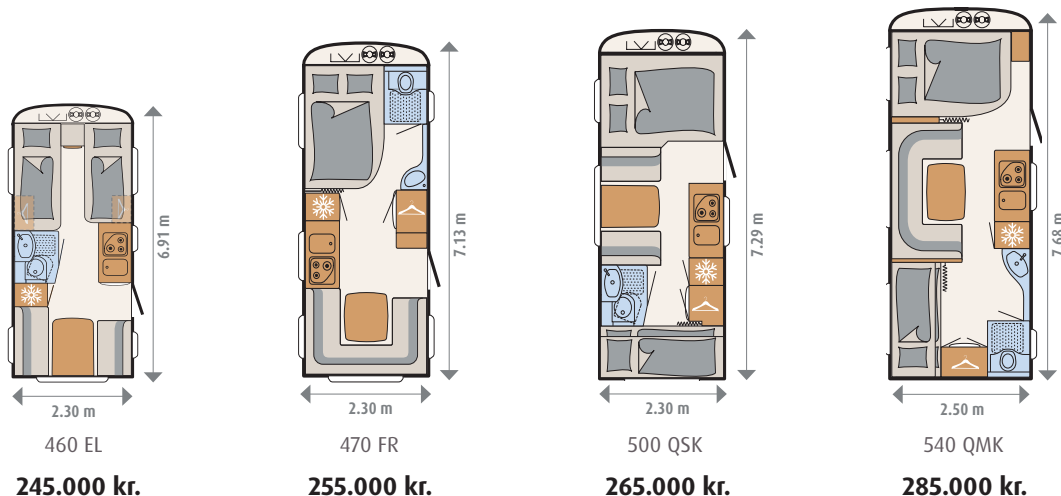

Camper® D-Line har moderne, skandinavisk interiør og fremstår lys og rummelig. Udvendig sørger glatte sider, alufælge og moderne baglygtekonsol med integrerede lygter for, at I rejser med stil.

Camper® D-Line omfatter fire populære grundrids, eksklusivt udvalgt til danske campister til en meget fordelagtig pris. Spar op til 22.000,- sammenlignet med Dethleffs' velkendte og populære Camper®-serie.

Dethleffs
En ven af familien

Komfortable enkeltsenge med plads til en ekstra i smørhul | Sengeudtræk er ekstraudstyr

Det praktiske søjlebordben giver ikke kun god benplads, men letter også ombygningen til seng | Galaxy