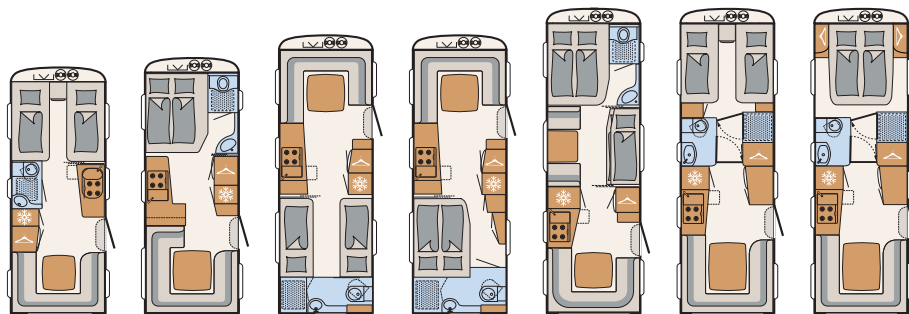

Exklusiv Tekniske Data

EXCLUSIV		550 ER	560 FR	650 RET	650 RFT	730 FKR	760 ER	760 DR
Bredde	cm	250	250	250	250	250	250	250
Længde konstruktion / total	cm	650 / 788	675 / 818	735 / 872	735 / 872	805 / 942	805 / 942	805 / 942
Totalhøjde / forteltmål	cm	265 / 1047	265 / 1072	265 / 1132	265 / 1132	265 / 1202	265 / 1202	265 / 1202
Liggeplads Front	cm	200x95 / 195x95	200x155/115	230x180/155	230x180x150	200x160/115	2x (200x95)	205x155
Side	cm	-	-	-	-	2x (200x80/65)	-	-
Alternativ	cm	200x230*	-	230x200*	-	205x85	230x200*	-
Bag	cm	230x150	230x215/150	2x (200x85)	200x140/115	230x160/150	230x185/170	230x185/170
Sovepladser maks.		4	4	4	4	7	4	4
Vægt i køreklar stand	kg	1615	1660	1845	1845	1940	1960	1960
Nyttelast	kg	385	340	655	655	560	540	540
Teknisk tilladt totalvægt	kg	2000	2000	2500	2500	2500	2500	2500
Maks. forhøjelse af totalvægt (ekstraudstyr)	kg	-	-	-	-	2800	2800	2800
Chassis / enkeltakslet (1) tandemakslet (2)		1	1	2	2	2	2	2
Opvarmning		S 5004	S 5004	S 5004	S 5004	S 5004	S 5004	S 5004
Køleskab / hvoraf frostboks	l	142 / 15	142 / 15	190 / 35	190 / 35	190 / 35	190 / 35	190 / 35
Tankvolumen vand / spildevand	l	38 / 22	38 / 22	38 / 22	38 / 22	38 / 22	38 / 22	38 / 22
Stikkontakter 230 V		7	12	9	8	9	9	9

* Kun sammen med ekstraudstyr "sengebygning enkelt seng til dobbeltseng" (kode 685)

Pakker

Sikkerheds pakke (kode 8950)

ca. 7 kg

Pakkeindhold

ATC Trailer Control	✓
Duo Control gasregulering, omskifteranlæg m. Crahs Sensor og Eis Ex	✓
Røgalarm	✓

Pakkepris

6.700,-

Bruser pakke (kode 6105)

ca. 7 kg

Pakkeindhold

Bruserudstyr inkl. bruserarmatur og forhæng	✓
Byvandstilslutning	✓

Pakkepris

2.700,-

Standard i Danmark i enkelte modeller - se side 26