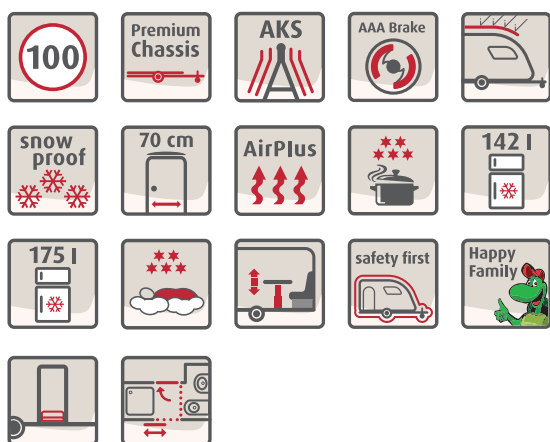

Kendetegn

Tilladt totalvægt*	2.000 – 2.800 kg
Totallængde (inkl. trækstang)	788 – 942 cm
Totalbredde	250 cm
Højde	265 cm
Tandemakslet	fra 650 RET
Sovepladser	4 – 7

* Maksimale værdi afhængig af planløsning og evt. øget totalvægt (ekstraudstyr)