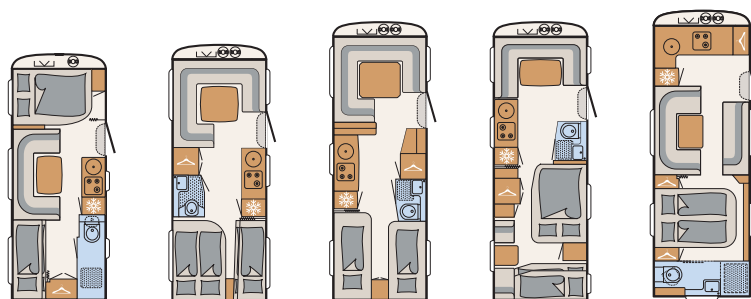

✓

Pakkepris

2.800,-

* Bruser pakke er inkl. i pris i Danmark ved Generation Scandinavia 545 QMK og 695 BQT.

Generation Scandinavia

Udstyrs-highlights

	545 QMK	595 RK	655 RE	655 RFK	695 BQT
Store støttefodder, 4 stk.	✓	✓	✓	✓	✓
Opvejning 2.000 kg (inkl. aluhjul 225 / 70 R 15 C)	✓	✓	-	-	-
Opvejning 2.500 kg	-	-	✓	✓	✓
Dæk på alufælge	-	-	✓	✓	✓
Reparationssæt til dæk	✓	-	✓	✓	✓
Reservehjul	-	✓	-	-	-
Træktøjsafdækning	✓	✓	✓	✓	✓
Yderbeklædning i glat, hvid plade med specialfolie	✓	✓	✓	✓	✓
XPS-isolering front, bagende og sider	✓	✓	✓	✓	✓
Design-baglygteholder med integrerede lygter	✓	✓	✓	✓	✓
70 cm bred dør med vindue og coupé-indstigning	✓	✓	✓	✓	✓
Panorama-frontvindue	-	-	-	-	✓
Frontvindue	-	✓	✓	✓	✓
Midi-Heki, belyst, med håndsvingsbetjening	✓	✓	✓	✓	✓
Rangeringsgreb i krom	✓	✓	✓	✓	✓
Vandbåren varme	✓	✓	✓	✓	✓
Vandbåren gulvopvarmning	✓	✓	✓	✓	✓
Betjening af varme via INet-Box	✓	✓	✓	✓	✓
Spildevandsledninger isolerede og opvarmede	✓	✓	✓	✓	✓
Forberedt til montering af klimaanlæg	✓	✓	✓	✓	✓
Komfur med 3 kogeblus med elektrisk tænding og integreret ovn	✓	✓	✓	✓	✓
Elektrik-autark-udstyr	✓	✓	✓	✓	✓
Udvendig multifunktionstilslutning 12 V, 220 V, TV og SAT	✓	✓	✓	✓	✓
Udvendig gasstikkontakt	✓	✓	✓	✓	✓
USB-port	✓	✓	✓	✓	✓
Forberedelse til fladskærm (TV-holder og antennekabel)	✓	✓	✓	✓	✓
Indirekte belysning	✓	✓	✓	✓	✓
Kantsyede tæpper	✓	✓	✓	✓	✓
Sengetæppe	✓	✓	✓	✓	✓
Sengeombygning enkelt- til dobbeltseng	-	-	✓	-	-
Køkkenudvidelse (Danmark)	-	-	-	✓	-
Hjørnenakkestøtter i siddegruppen (Danmark)	✓	✓	✓	✓	✓
Bruser pakke (Danmark)	✓	-	-	-	✓