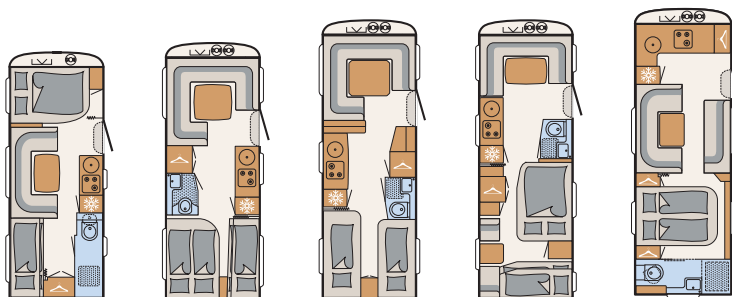

Generation Scandinavia Tekniske Data

GENERATION SCANDINAVIA		545 QMK	595 RK	655 RE	655 RFK	695 BQT
Bredde	cm	250	250	250	250	250
Længde konstruktion / total	cm	650 / 768	675 / 818	735 / 872	735 / 872	765 / 901
Totalhøjde / forteltmål	cm	265 / 1045	265 / 1078	265 / 1133	265 / 1130	265 / 1160
Liggeplads Front	cm	195x135	230x180/130	230x210/135	230x135	-
Side	cm	-	-	-	200x140	230x115
Alternativ	cm	230x115	-	195x230	-	-
Bag	cm	190x75 / 190x70	200x135/105	215x95 / 195x95	2x (185x75)	200x155
Sovepladser maks.		5¹	6¹	4¹	7¹	4¹
Vægt i køreklar stand	kg	1735	1765	1945	1955	1970
Nyttelast	kg	265	235	555	545	530
Teknisk tilladt totalvægt	kg	2000	2000	2500	2500	2500
Maks. forhøjelse af totalvægt (ekstraudstyr)	kg	-ingen-	-ingen-	-ingen-	-ingen-	-ingen-
Chassis / enkeltakslet (1) tandemakslet (2)		1	1	2	2	2
Opvarmning		Vandbåren	Vandbåren	Vandbåren	Vandbåren	Vandbåren
Køleskab / hvoraf frostboks	l	142 / 15	142 / 15	142 / 15	142 / 15	175 / 31
Tankvolumen vand / spildevand	l	38 / 42	38 / 42	38 / 42	38 / 42	38 / 42

¹ Det maksimale antal sovepladser er inkl. ombygning af siddegruppe til seng og andet ekstraudstyr

Pakker

Bruser pakke (kode 6105)

ca. 7 kg

Pakkeindhold

Bruserudstyr inkl. bruserarmatur og forhæng

✓

Byvandstilslutning

✓

Pakkepris

2.800,-

* Bruser pakke er inkl. i pris i Danmark ved Generation Scandinavia 545 QMK og 695 BQT.