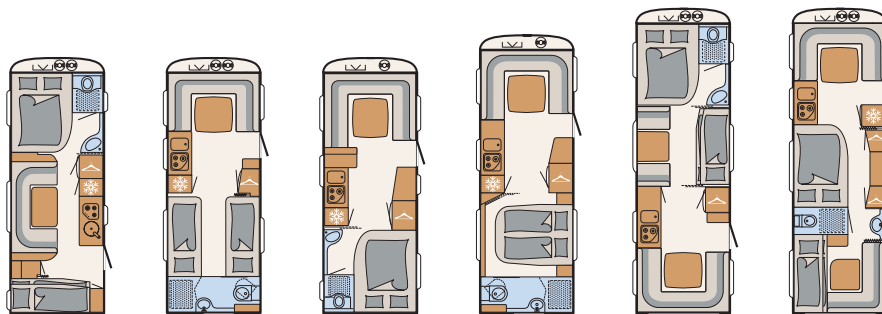

Nomad Tekniske Data

NOMAD		560 FMK	560 RET	590 RF	650 RQT	730 FKR	740 RFK
Bredde	cm	250	250	250	250	250	250
Længde konstruktion / total	cm	675 / 818	675 / 818	675 / 818	735 / 872	805 / 942	805 / 942
Totalhøjde / forteltmål	cm	265 / 1075	265 / 1075	265 / 1075	265 / 1135	265 / 1205	265 / 1205
Liggeplads Front	cm	200x155	230x150	230x175	230x155	200x155	230x140
Side	cm	230x115	-	-	-	2x (195x75)	200x145
Alternativ	cm	-	200x230¹	-	-	200x75	-
Bag	cm	2x (195x75)	200x80/200x85	210x155	200x155	230x155	2x (195x75)
Sovepladser maks.		6²	4²	4²	4²	8²	7²
Vægt i køreklar stand	kg	1570	1560	1575	1740	1890	1900
Nyttelast	kg	130	140	125	260	610	300
Teknisk tilladt totalvægt	kg	1800	1800	2000	2500	2500	2500
Maks. forhøjelse af totalvægt (ekstraudstyr)	kg	2000	2000	-	-	2800	2800
Chassis / enkeltakslet (1) tandemakslet (2)		1	1	1	2	2	2
Opvarmning		Combi 6 E	Combi 6 E	Combi 6 E	S 5004	S 5004	S 5004
Køleskab / hvoraf frostboks	l	142 / 15	142 / 15	142 / 15	142 / 15	175 / 31	175 / 31
Tankvolumen vand / spildevand	l	38 / 22	38 / 22	38 / 22	38 / 22	38 / 22	38 / 22

¹ Kun muligt sammen med ekstraudstyr "sengeombygning enkelt - til dobbeltseng" (kode 685)

² Det maksimale antal sovepladser er inkl. ombygning af siddegruppe til seng og andet ekstraudstyr

Pakker

Styling pakke Silver

ca. 50 kg

Pakkeindhold

Front og høj baglygtekonsol inkl. tagræling	✓
Alufælge	✓
Træktøjsafdækning	✓
Glatte plader udvendigt i titansølv metallic	✓

Pakkepris

17.100,-

Styling pakke White

ca. 50 kg

Pakkeindhold

Front og høj baglygtekonsol inkl. tagræling	✓
Alufælge	✓
Træktøjsafdækning	✓
Glatte plader udvendigt i hvid	✓

Pakkepris

15.500,-