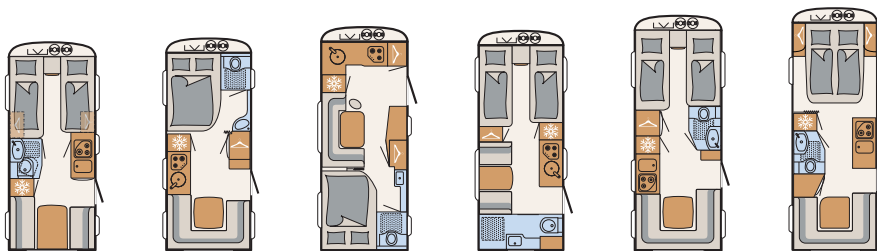

Nomad Tekniske Data

NOMAD		460 EL	470 FR	490 BLF	490 EST	510 ER	530 DR
Bredde	cm	230	230	230	230	230	230
Længde konstruktion / total	cm	550 / 691	570 / 713	590 / 729	590 / 729	620 / 766	650 / 788
Totalhøjde / forteltmål	cm	265 / 945	265 / 965	265 / 988	265 / 988	265 / 1015	265 / 1045
Liggeplads Front	cm	200x85 / 190x85	205x135	-	200x85 / 190x85	200x85/190x85	205x150
Side	cm	-	-	185x105	-	-	-
Alternativ	cm	190x210 ¹	-	-	190x210	190x210 ¹	-
Bag	cm	210x115	210x135	210x135	185x90	210x135	210x135
Sovepladser maks.		3 ²	4 ²	3 ²	3 ²	4 ²	4 ²
Vægt i køreklar stand	kg	1295	1300	1380	1345	1380	1395
Nyttelast	kg	205	300	320	355	120	205
Teknisk tilladt totalvægt	kg	1600	1600	1700	1700	1700	1800
Maks. forhøjelse af totalvægt (ekstraudstyr)	kg	1700	1800	1800	1800	1800	2000
Chassis / enkeltakslet (1) tandemakslet (2)		1	1	1	1	1	1
Opvarmning		S 3004	S 3004	Combi 4	Combi 4	S 3004	S 5004
Køleskab / hvoraf frostboks	l	142 / 15	142 / 15	142 / 15	142 / 15	142 / 15	142 / 15
Tankvolumen vand / spildevand	l	38 / 22	38 / 22	38 / 22	38 / 22	38 / 22	38 / 22

¹ Kun muligt sammen med ekstraudstyr "sengeombygning enkelt - til dobbeltseng" (kode 685)

² Det maksimale antal sovepladser er inkl. ombygning af siddegruppe til seng og andet ekstraudstyr

Pakker

Sikkerheds pakke (kode 8950)

ca. 7 kg

Pakkeindhold

ATC Trailer Control ✓

Sikkerheds-gastryksregulator DuoControl med Crash Sensor og gasregulatoropvarmning EisEx ✓

Røgalarm ✓

Pakkepris

6.900,-

Bruser pakke (kode 6105)*

ca. 7 kg

Pakkeindhold

Bruserudstyr inkl. bruserarmatur og forhæng ✓

Byvandstilslutning ✓

Pakkepris

2.800,-

* Bruser pakke indgår i pris i Nomad 490 EST, 560 RET, 650 RQT og 740 RFK i Danmark.