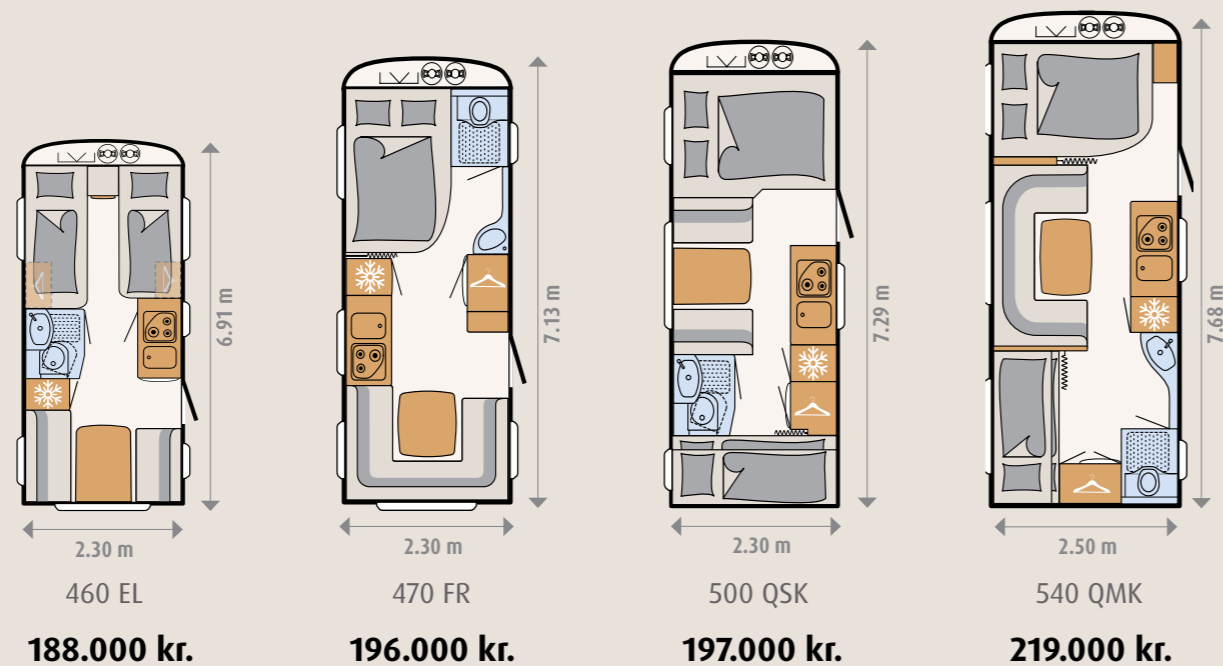

Camper D-Line – eksklusiv for Danmark

Populære løsninger

Camper D-Line omfatter fire populære grundrids, eksklusivt udvalgt til danske campister til en meget fordelagtig pris. Spar op til 18.000,- sammenlignet med Dethleffs' velkendte og populære Camper-serie, der til modelår 2021 har fået nyt, lyst interiør og nyt udvendigt design.

Camper har til modelår 2021 fået et nyt skandinavisk interiør og fremstår lys og rummelig. Udvendig sørger glatte sider, alufælge og moderne baglygtekonsol med interede lygterfor, at I rejser med stil.