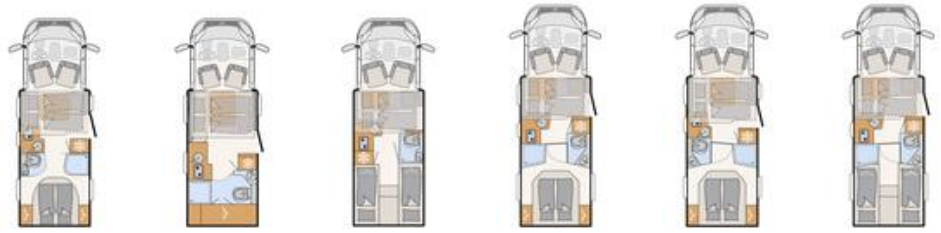

Polster

+ Wohnwelt
Metropolitan

Holzdekor

+ Holzdekor Rosario Cherry

Steckbrief*

Technisch zul. Gesamtmasse	3499 / 3650 kg
Gesamtlänge ca.	696 - 741 cm
Gesamtbreite ca.	233 cm
Gesamthöhe ca.	294 cm

* Maximalwerte teilweise nicht bei allen Modellen bzw. nur in Verbindung mit Sonderausstattung möglich.

Pluspunkte

- + Innenhöhe 2,13 m (nicht unter Hubbett)
- + 70 cm breite Aufbau­türe mit Zentralverriegelung
- + Hohe Zuladungskapazitäten
- + Hohe Serienausstattung zum besten Preis

Just 90 Teilintegrierte

Just 90 Teilintegrierte

Just 90 Teilintegrierte		T 7052 EBL
Preis (inkl. MwSt)	€	54.999,-
Serien-Fahrgestell		Fiat Ducato Light Tiefrahmen
Abgasnorm		Euro 6d Final
Gesamtlänge ca.	cm	741
Gesamtbreite ca.	cm	233
Gesamthöhe ca.	cm	294
Stehhöhe im Wohnbereich ca.	cm	213
Isolierung Boden / Wand / Dach	mm	42 / 34 / 35
Anhängelast gebremst/ungebremst	kg	2000 (750)
Reifengröße		215/70R 15C
Radstand ca.	mm	4035
Bettenmaß Bug L x B ca.	cm	200 x 140 ○
Bettenmaß Mitte L x B ca.	cm	206 x 110 - 90 ○
Bettenmaß Heck L x B ca.	cm	2x 215 - 195 x 80 / 210 x 190
Schlafplätze serienmäßig / max.		2 / 5 ○
Basis-Motorisierung		120 Multijet 3
kw (PS)		88 (120)
Leergewicht ca.	kg	2745
Masse in fahrbereitem Zustand ca.	kg	2925
Höchstzuladung ca.	kg	574 / 725 ○
Technisch zul. Gesamtmasse	kg	3499 / 3650 ○
Zulässige Personenzahl		4
Heizung		WL, 6 kW Gas / WL, 7.8 kW Gas- Elektrisch ○
Kühlschrankschrankvolumen (davon Gefrierfach) ca.	l	142 (15) / 142 (15) ○
Abwassertank ca.	l	90
Wasservorrat inkl. Boiler (red. Vol.) ca.	l	116 (20)
Lichtes Maß Garagentür/-klappe li. (B x H)	cm	95 x 95
Lichtes Maß Garagentür/-klappe re. (B x H)	cm	95 x 115
Steckdosen 12 V/ 230 V/ USB		1 / 8 / 4