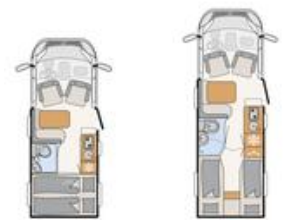

Bekleding

+ Bekleding Floyd

+ Bekleding Duke *

Meubeldecor

+ Meubeldecor Rosario Cherry

* optioneel mogelijk

Technische info

Technisch toegestane maximum massa	3499 / 3650 kg
Totale lengte ca.	599 - 698 cm
Totale breedte ca.	220 cm
Totale hoogte ca.	281 cm

Globebus Halfintegraal

Globebus Halfintegraal		T 1	T 6
Prijs € (incl. btw)	€	70.790,-	73.790,-
Standaard chassis		Fiat Ducato light verlaagd chassis	Fiat Ducato light verlaagd chassis
Emissienorm		Euro 6d Final	Euro 6d Final
Totale lengte ca.	cm	599	698
Totale breedte ca.	cm	220	220
Totale hoogte ca.	cm	281	281
Stahoogte in woongedeelte ca.	cm	198	198
Isolatie vloer / wand	mm	49 / 34 / 35	49 / 34 / 35
Aanhangergewicht geremd/ongeremd	kg	2000 (750)	2000 (750)
Bandenmaat		215/70 R15C	215/70 R15C
Wielbasis ca. mm	mm	3450	3800
Bedmaat midden L x B ca.	cm	155 x 95 - 90	175 x 95 - 90
Bedmaat achter L x B ca.	cm	200 x 145	195 x 75 / 200 x 155
Slaapplaatsen		3	3
Basis motor		120 Multijet 3	120 Multijet 3
kw (PK)		88 (120)	88 (120)
Leeggewicht ca.	kg	2500	2640
Massa in rijklare toestand ca.	kg	2738,2	2869,2
Maximale belading ca.	kg	761 / 912 ○	630 / 781 ○
Technisch toegestane maximum massa	kg	3499 / 3650 ○	3499 / 3650 ○
Toelaatbaar aantal personen		4	4
Verwarming		Lucht, 6 kW Gas / combi G-E, 7.8 kW Gas/ electrisch ○	Lucht, 6 kW Gas / combi G-E, 7.8 kW Gas/ electrisch ○
Koelkast incl. vriesvak, inhoud ca. l	l	142 (15)	142 (15)
Afvalwatertank ca. l	l	90	90
Watervoorraad incl. boiler (gereduceerde inhoud) ca.	l	114 (20)	114 (20)
Afmeting serviceluik links (bxh)	cm	95 x 80	95 x 105
Afmeting serviceluik rechts (bxh)	cm	75 x 100	95 x 105
Stopcontacten 12 V/ 230 V/ USB		1 / 6 / 2	1 / 6 / 2